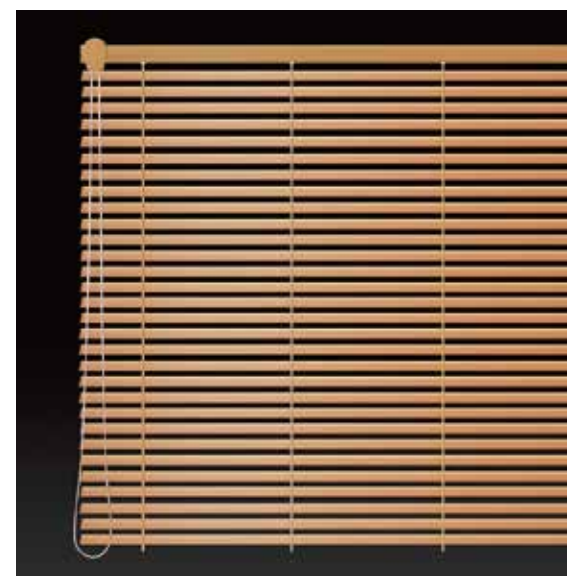

智頭杉のブラインドは、コットンのシャツのようにインテリアを自然な色合いで演出します。スラットを傾ければ、木もれ陽の中に心地の良い柱目のグラデーションがゆらぎます。

■ 縦型ブラインド

高さのある窓には、高さを活かした縦型タイプがよく似合います。スラットは1枚ずつ取り外しが出来ますので、お手入れも簡単です。

サカモトのウッディブラインドは、4メートルの長さの製品においても狂いの出ないように、樹齢80年以上の智頭杉の中でも、さらに柱目の整った最高級品を選び出し、ブラインドのスラットに加工していますので、いつまでも安心してご使用いただけます。平滑に仕上げた表面は直射日光を遮るだけでなく、反射による淡い縞模様がインテリアに浮かび上がり、やすらぎの空間を生み出します。また智頭杉ならではの高い調温・調湿効果により、急激な温度の変化を緩和し、冬場の暖房による嫌な結露を防ぎます。同時に静電気によるホコリや汚れの吸着も少ないですので、四季をとoshした快適な住空間を提供いたします。

ウッディブラインドはお好みの塗装色が選べます。

● ウッディブラインド縦型価格表 サイズ表記・・・ W幅mm×H総高さmm / 価格(税別)

H \ W	140~1200	~1600	~2000	~2400	~2800	~3200	~3600	~4000
~1200	¥115,200	¥150,960	¥186,960	¥222,960	¥258,960	¥294,960	¥330,960	¥366,960
~1800	¥145,200	¥192,840	¥239,400	¥285,960	¥332,160	¥378,960	¥424,560	¥470,760
~2400	¥177,600	¥234,720	¥291,840	¥348,960	¥405,360	¥461,760	¥518,160	¥576,000
~3000	¥208,920	¥276,600	¥344,280	¥411,960	¥478,560	¥545,160	¥606,000	¥673,440
~3600	¥240,240	¥318,480	¥396,720	¥474,960	¥551,760	¥627,000	¥696,720	¥774,120

■ 横型ブラインド ギア式

コンベンショナルな横型タイプのスラットです。窓形状やインテリアに合わせてお選びください。

■ 横型ブラインド クラシックタイプ

住宅のスタイルに合わせて、南欧風の住宅にもよく似合う、コンパクトなクラシックタイプです。

● ウッディブラインド横型価格表 サイズ表記・・・ W幅mm×H総高さmm / 価格(税別)

H \ W	380~800	810~1000	1010~1200	1210~1400	1410~1600	1610~1800	1810~2000
~1000	¥58,680	¥59,760	¥69,960	¥79,800	¥89,880	¥99,240	¥109,560
~1200	¥63,960	¥65,280	¥76,320	¥86,760	¥98,160	¥108,960	¥119,400
~1400	¥71,520	¥73,080	¥85,560	¥97,680	¥110,760	¥123,600	¥135,360
~1600	¥78,840	¥80,880	¥95,040	¥108,960	¥123,600	¥138,120	
~1800	¥86,160	¥88,320	¥104,280	¥120,000	¥136,440	¥152,640	
~2000	¥93,360	¥96,360	¥113,640	¥131,280	¥148,920	¥167,400	
~2200	¥101,520	¥105,960	¥125,280	¥144,480	¥165,480	¥186,000	
~2400	¥110,400	¥116,400					