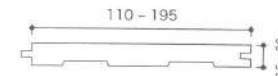

●断面形状

※サイズオーダー可能です。ご相談ください。