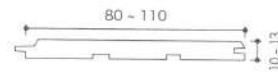

●HMC/桧板目赤白無節
15x110x1970_HMC151101970
15x150x1970_HMC151501970

●HMF/桧板目赤白節あり
15x110x1970_HMF151101970
15x150x1970_HMF151501970

●断面形状

※サイズオーダー可能です。ご相談ください。

* 壁材天井材 / ウッディマインド (塗装品)

塗装することで内装にも外装にも使用できます。不燃加工や高耐久ケボニー化処理もでき良材を更に用途を広げることができます。

●HMC/桧板目赤白無節
10x80x1970_HMC10801970

●HMF/桧板目赤白節あり
10x80x1970_HMF10801970

●断面形状

※サイズオーダー可能です。ご相談ください。
※本実付きもできます。

— 国土交通省大臣認定取得 —

● 不燃木材 (NM-1702)

加熱時に発生する煙から、有害物質を出さない、安全な薬剤を使用しております。万が一の火災から、あなたや大切な家族を守ります。